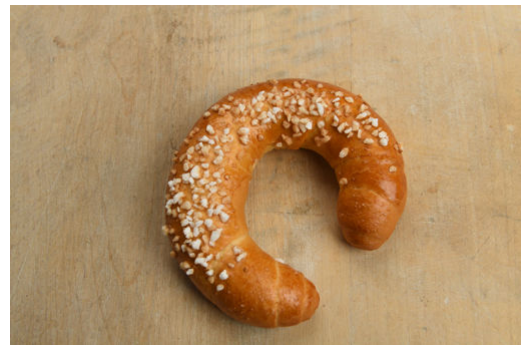

## Jour-Briochekipferl

TK-Kartonware  
Artikelnummer: 353365  
TK-Kartonware | 36 Stk  
Gewicht: 25g

## Weitere Informationen

**Inhaltsstoffe:** Weizenmehl, Wasser, Backhefe, Zucker, Eigelb,  
Natursteinsalz, Süßmolkepulver, Dextrose, Milcheiweiß,  
Glukosesirup, Aromen, Milchzucker, Curcuma Wurzel  
Bestreung: Hagelzucker